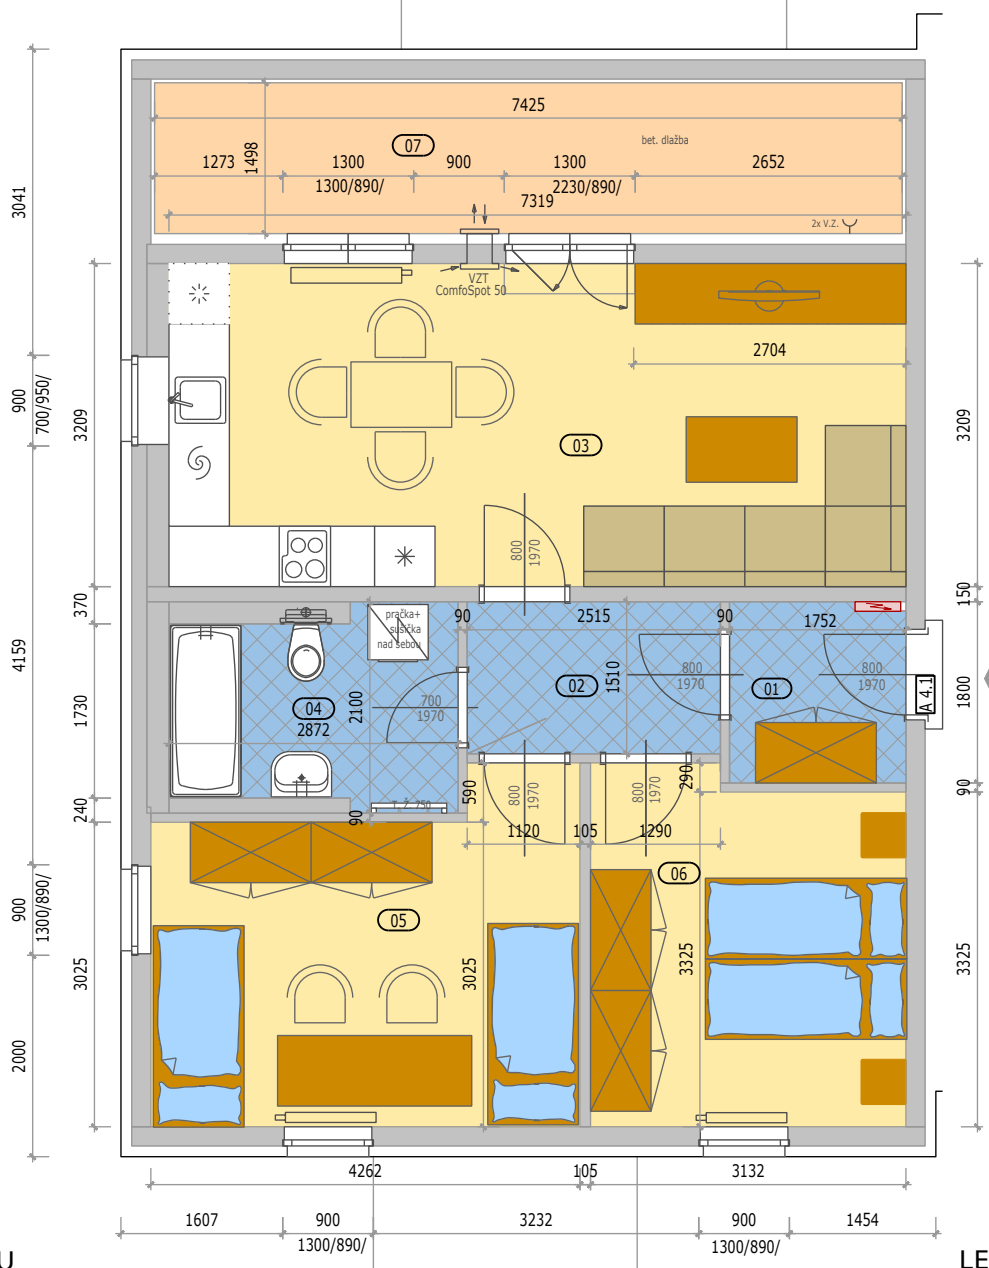

BYTOVÉ DOMY ZBŮCH OLŠINKY

POZICE BYTU

LEGENDA MÍSTNOSTÍ

A 4.1 BYT 3KK + TERASA

číslo.m.	účel místnosti	plocha m ²
01	ZÁDVEŘÍ	3,10
02	CHODBA	3,80
03	OBÝVACÍ POKOJ + KUCHYŇ	23,50
04	KOUPELNA	5,40
05	POKOJ	13,60
06	POKOJ	10,80
Podlahová plocha bytu v m ²		60,20
Prodejní plocha bytu dle 366/2013 Sb)		64,20
07	TERASA	11,10