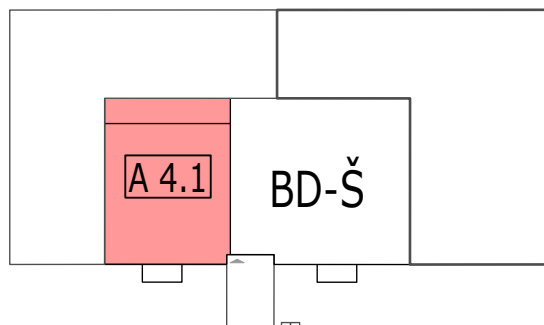

BYTOVÉ DOMY ZBŮCH OLŠINKY

POZICE BYTU

LEGENDA MÍSTNOSTÍ

A 4.1 BYT 3KK + TERASA

číslo.m.	účel místnosti	plocha m ²
01	ZÁDVEŘÍ	3,10
02	CHODBA	3,80
03	OBÝVACÍ POKOJ + KUCHYŇ	23,50
04	KOUPELNA	5,40
05	POKOJ	13,60
06	POKOJ	10,80
Podlahová plocha bytu v m ²		60,20
Prodejní plocha bytu dle 366/2013 Sb)		64,20
07	TERASA	11,10