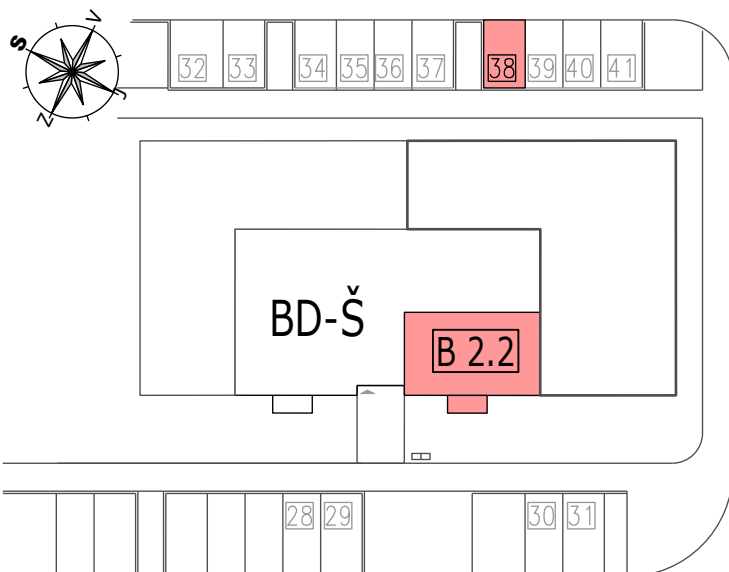

BYTOVÉ DOMY ZBŮCH OLŠINKY

POZICE BYTU

LEGENDA MÍSTNOSTÍ

B 2.2 BYT 2KK + BALKON

| číslo.m. | účel místnosti | plocha m ² |
|--|------------------------|-----------------------|
| 01 | ZÁDVEŘÍ | 3,00 |
| 02 | TECHNICKÁ MÍSTNOST | 1,90 |
| 03 | KOUPELNA | 4,25 |
| 04 | OBÝVACÍ POKOJ + KUCHYŇ | 21,10 |
| 05 | POKOJ | 10,00 |
| Podlahová plocha bytu v m ² | | 40,25 |
| Prodejní plocha bytu dle 366/2013 Sb) | | 42,30 |
| 08 | BALKÓN | 3,00 |