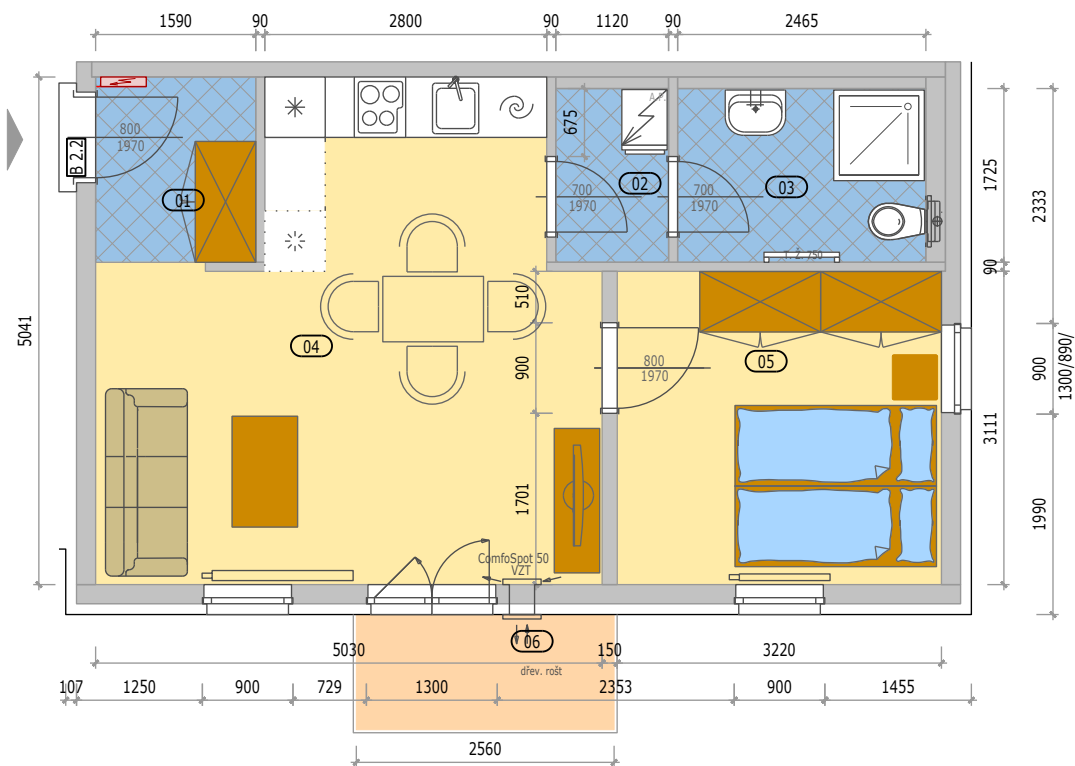

BYTOVÉ DOMY ZBŮCH OLŠINKY

POZICE BYTU

LEGENDA MÍSTNOSTÍ

B 2.2 BYT 2KK + BALKON

| číslo.m. | účel místnosti | plocha m ² |
|--|------------------------|-----------------------|
| 01 | ZÁDVEŘÍ | 3,00 |
| 02 | TECHNICKÁ MÍSTNOST | 1,90 |
| 03 | KOUPELNA | 4,25 |
| 04 | OBÝVACÍ POKOJ + KUCHYŇ | 21,10 |
| 05 | POKOJ | 10,00 |
| Podlahová plocha bytu v m ² | | 40,25 |
| Prodejní plocha bytu dle 366/2013 Sb) | | 42,30 |
| 08 | BALKÓN | 3,00 |