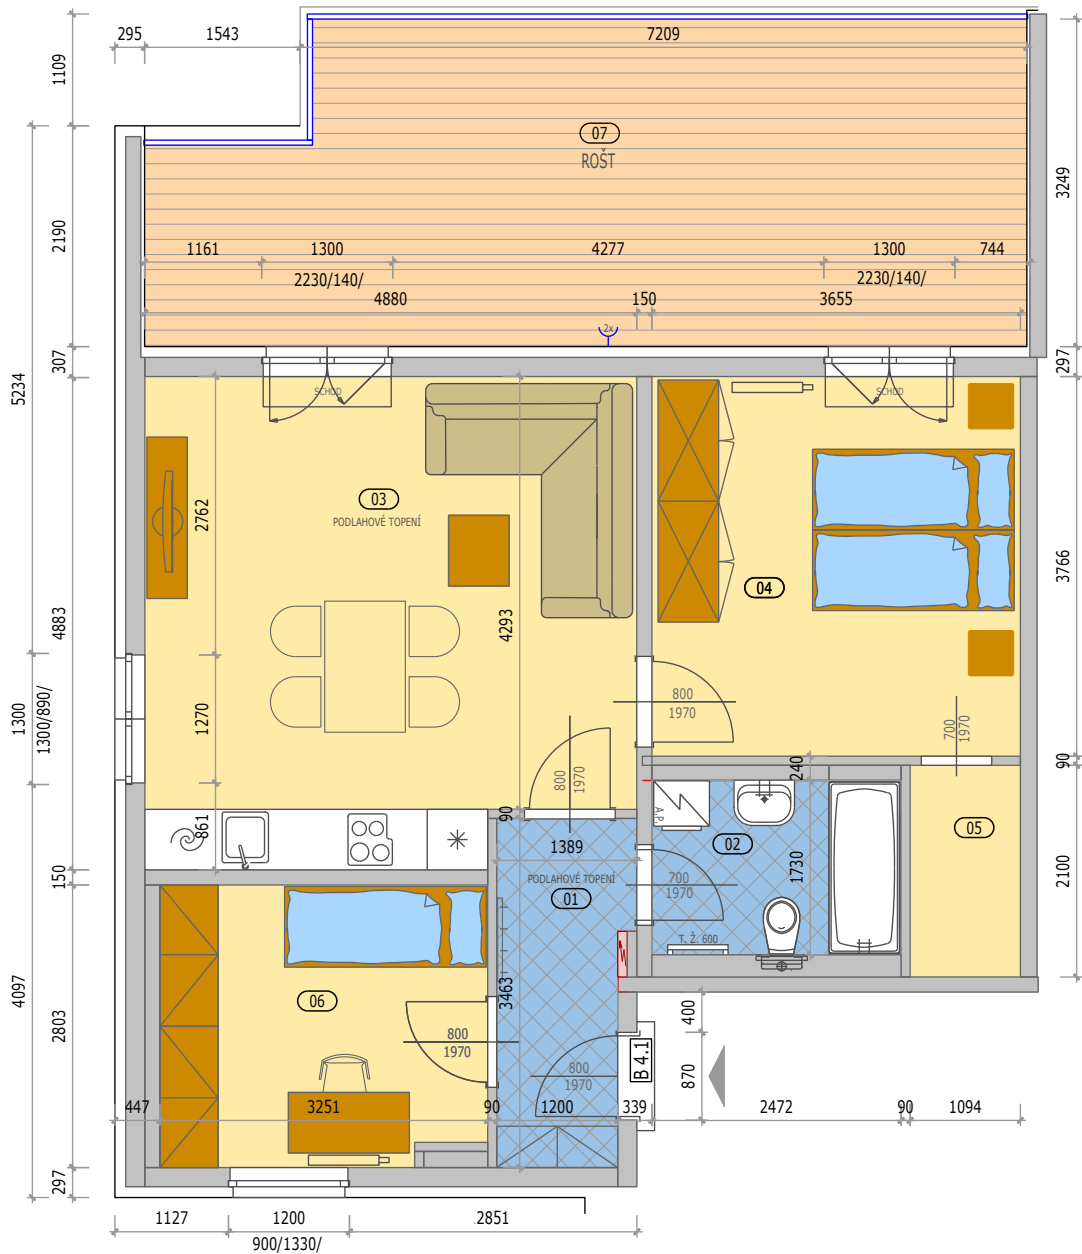

BYTOVÉ DOMY ZBŮCH OLŠINKY - BD-Y

POZICE BYTU

LEGENDA MÍSTNOSTÍ

B 4.1 BYT 3KK + TERASA

číslo.m.	účel místnosti	plocha m ²
01	ZÁDVEŘÍ	4,40
02	KOUPELNA + WC	4,30
03	OBÝVACÍ POKOJ + KUCHYŇ	23,00
04	POKOJ	13,80
05	ŠATNA	2,30
06	POKOJ	9,00
Podlahová plocha bytu v m ²		56,80
Prodejní plocha bytu dle 366/2013 Sb)		60,50
07	TERASA	27,30