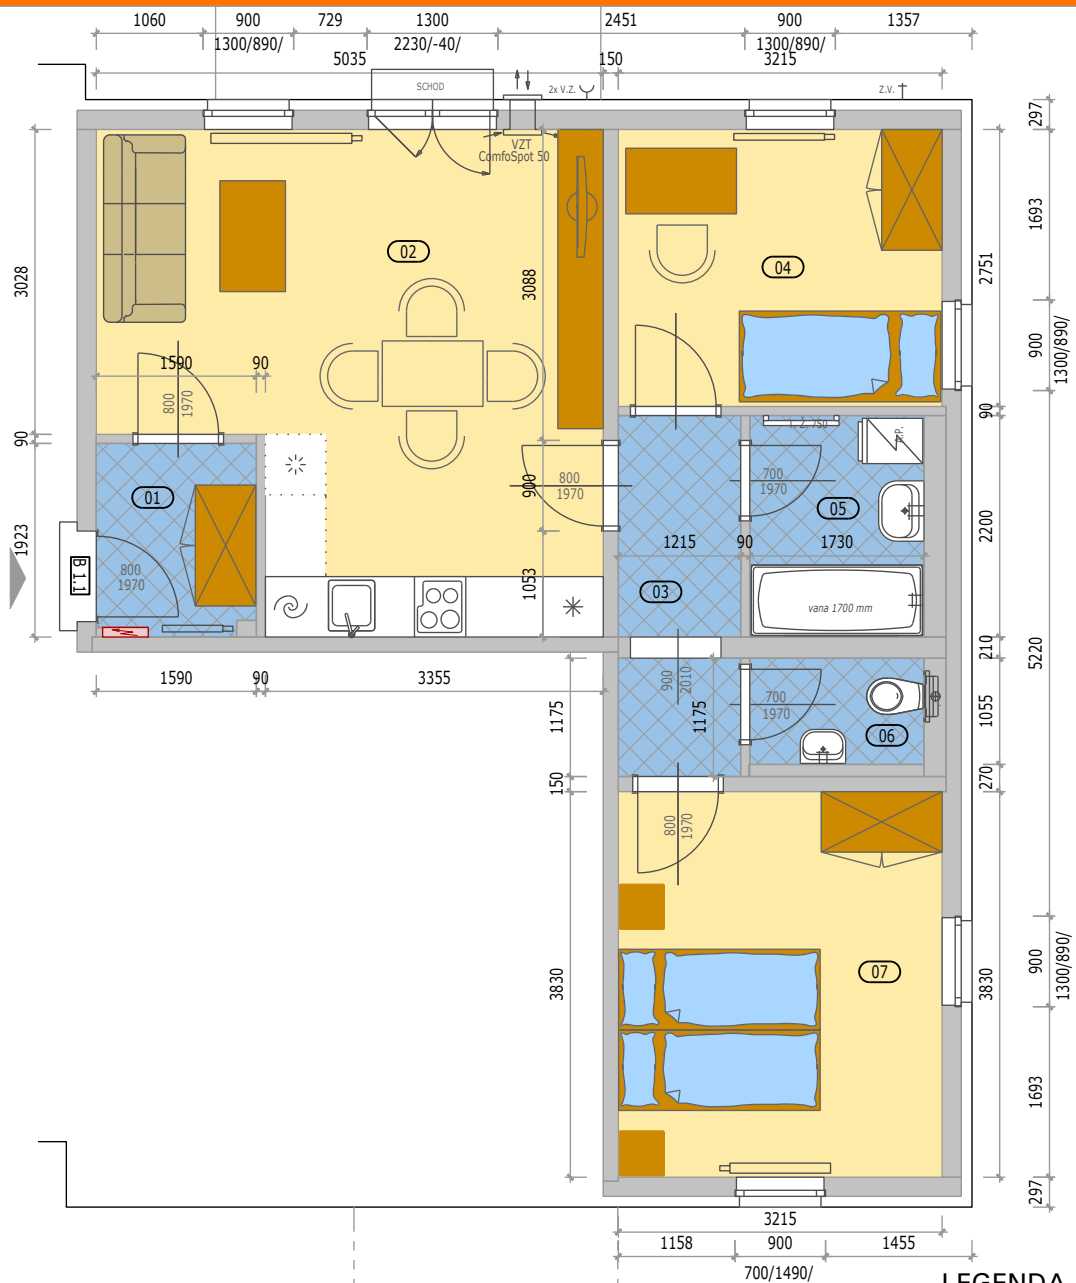

BYTOVÉ DOMY ZBŮCH OLŠINKY

POZICE BYTU

LEGENDA MÍSTNOSTÍ

B 1.1 BYT 3JK + PŘEDZAHŘÁDKA

číslo.m.	účel místnosti	plocha m ²
01	ZÁDVEŘÍ	3,00
02	OBÝVACÍ POKOJ + KUCHYŇ	22,00
03	CHODBA	4,20
04	POKOJ	8,80
05	KOUPELNA	3,80
06	WC	1,80
07	LOŽNICE	12,30
Podlahová plocha bytu v m ²		55,90
Prodejní plocha bytu dle 366/2013 Sb)		59,50
PŘEDZAHŘÁDKA		203,00