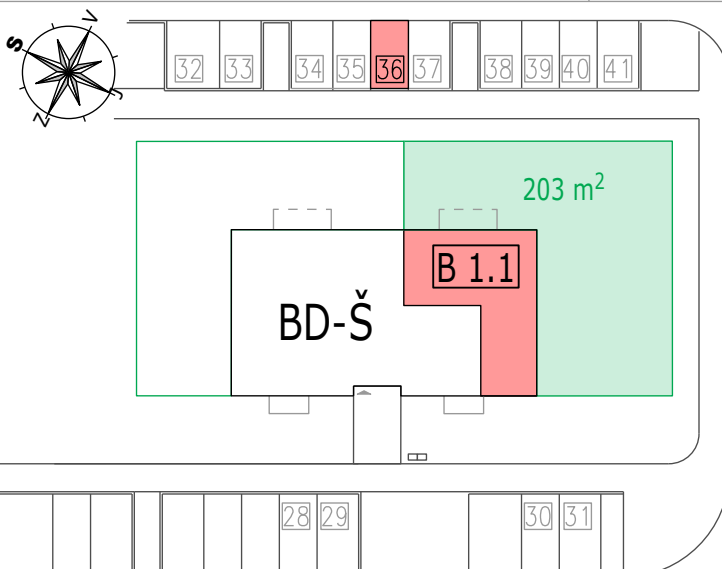

BYTOVÉ DOMY ZBŮCH OLŠINKY

POZICE BYTU

LEGENDA MÍSTNOSTÍ

B 1.1 BYT 3JK + PŘEDZAHŘÁDKA

číslo.m.	účel místnosti	plocha m ²
01	ZÁDVEŘÍ	3,00
02	OBÝVACÍ POKOJ + KUCHYŇ	22,00
03	CHODBA	4,20
04	POKOJ	8,80
05	KOUPELNA	3,80
06	WC	1,80
07	LOŽNICE	12,30
Podlahová plocha bytu v m ²		55,90
Prodejní plocha bytu dle 366/2013 Sb)		59,50
PŘEDZAHŘÁDKA		203,00