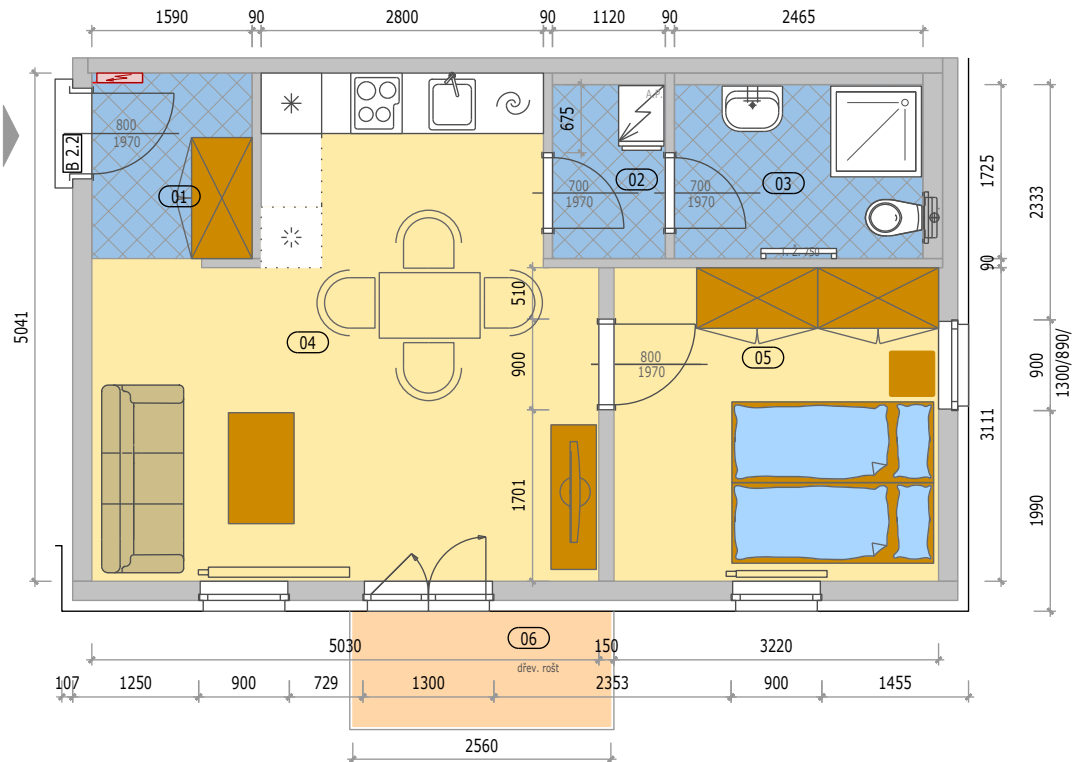

BYTOVÉ DOMY ZBŮCH OLŠINKY

POZICE BYTU

LEGENDA MÍSTNOSTÍ

B 2.2 BYT 2KK + BALKON

číslo.m.	účel místnosti	plocha m ²
01	ZÁDVEŘÍ	3,00
02	TECHNICKÁ MÍSTNOST	1,90
03	KOUPELNA	4,25
04	OBÝVACÍ POKOJ + KUCHYŇ	21,10
05	POKOJ	10,00
Podlahová plocha bytu v m ²		40,25
Prodejní plocha bytu dle 366/2013 Sb)		42,30
08	BALKÓN	3,00