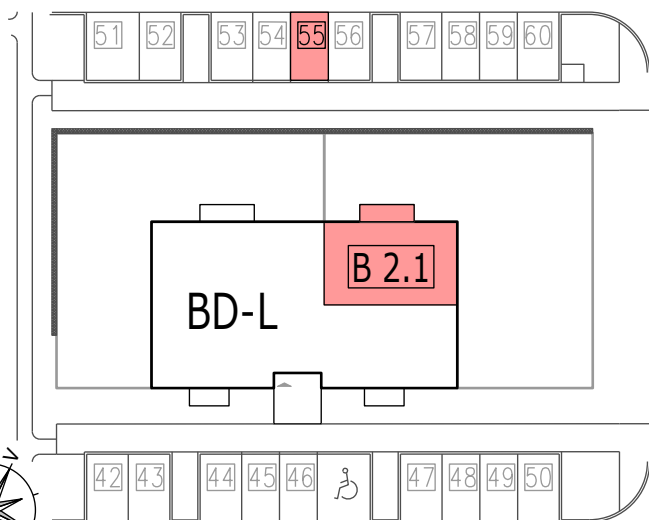

BYTOVÉ DOMY ZBŮCH OLŠINKY

POZICE BYTU

LEGENDA MÍSTNOSTÍ

B 2.1 BYT 2KK + BALKON

číslo.m.	účel místnosti	plocha m ²
01	ZÁDVEŘÍ	3,00
02	TECHNICKÁ MÍSTNOST	1,90
03	KOUPELNA	4,25
04	OBÝVACÍ POKOJ + KUCHYŇ	21,10
05	POKOJ	10,00
Podlahová plocha bytu v m ²		40,25
Prodejní plocha bytu dle 366/2013 Sb)		42,30
08	BALKÓN - LODŽIE	4,00