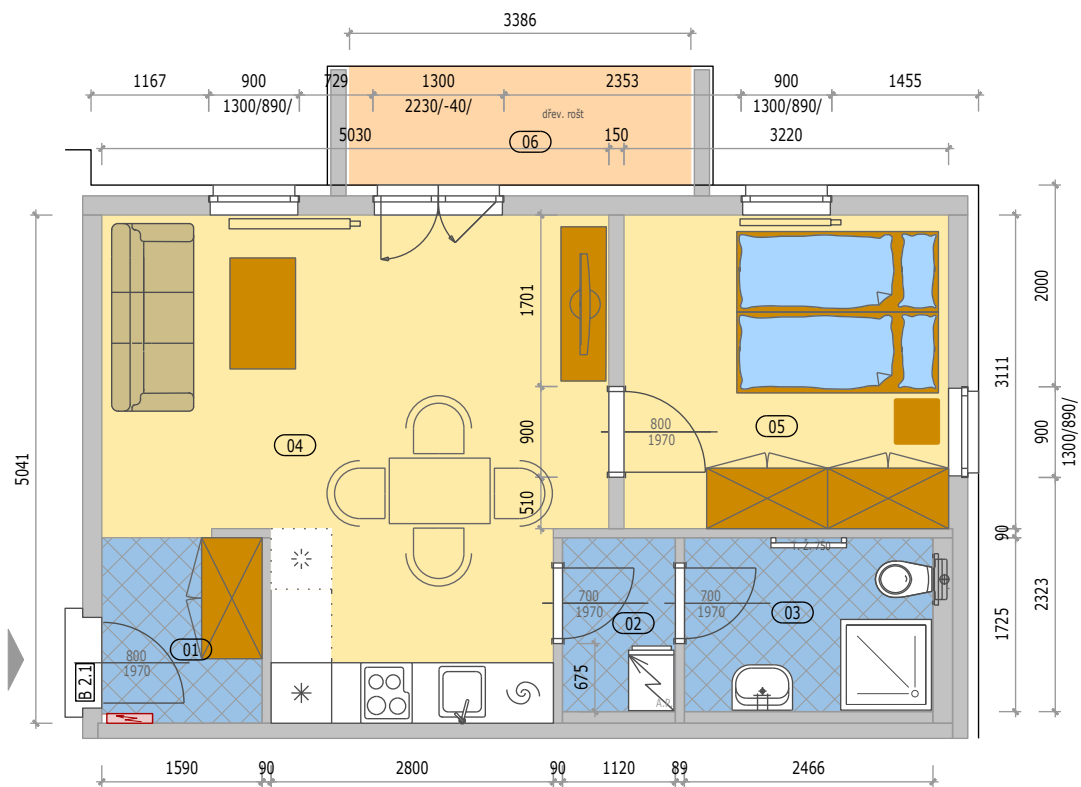

BYTOVÉ DOMY ZBŮCH OLŠINKY

POZICE BYTU

LEGENDA MÍSTNOSTÍ

B 2.1 BYT 2KK + BALKON

číslo.m.	účel místnosti	plocha m ²
01	ZÁDVEŘÍ	3,00
02	TECHNICKÁ MÍSTNOST	1,90
03	KOUPELNA	4,25
04	OBÝVACÍ POKOJ + KUCHYŇ	21,10
05	POKOJ	10,00
Podlahová plocha bytu v m ²		40,25
Prodejní plocha bytu dle 366/2013 Sb)		42,30
08	BALKÓN - LODŽIE	4,00