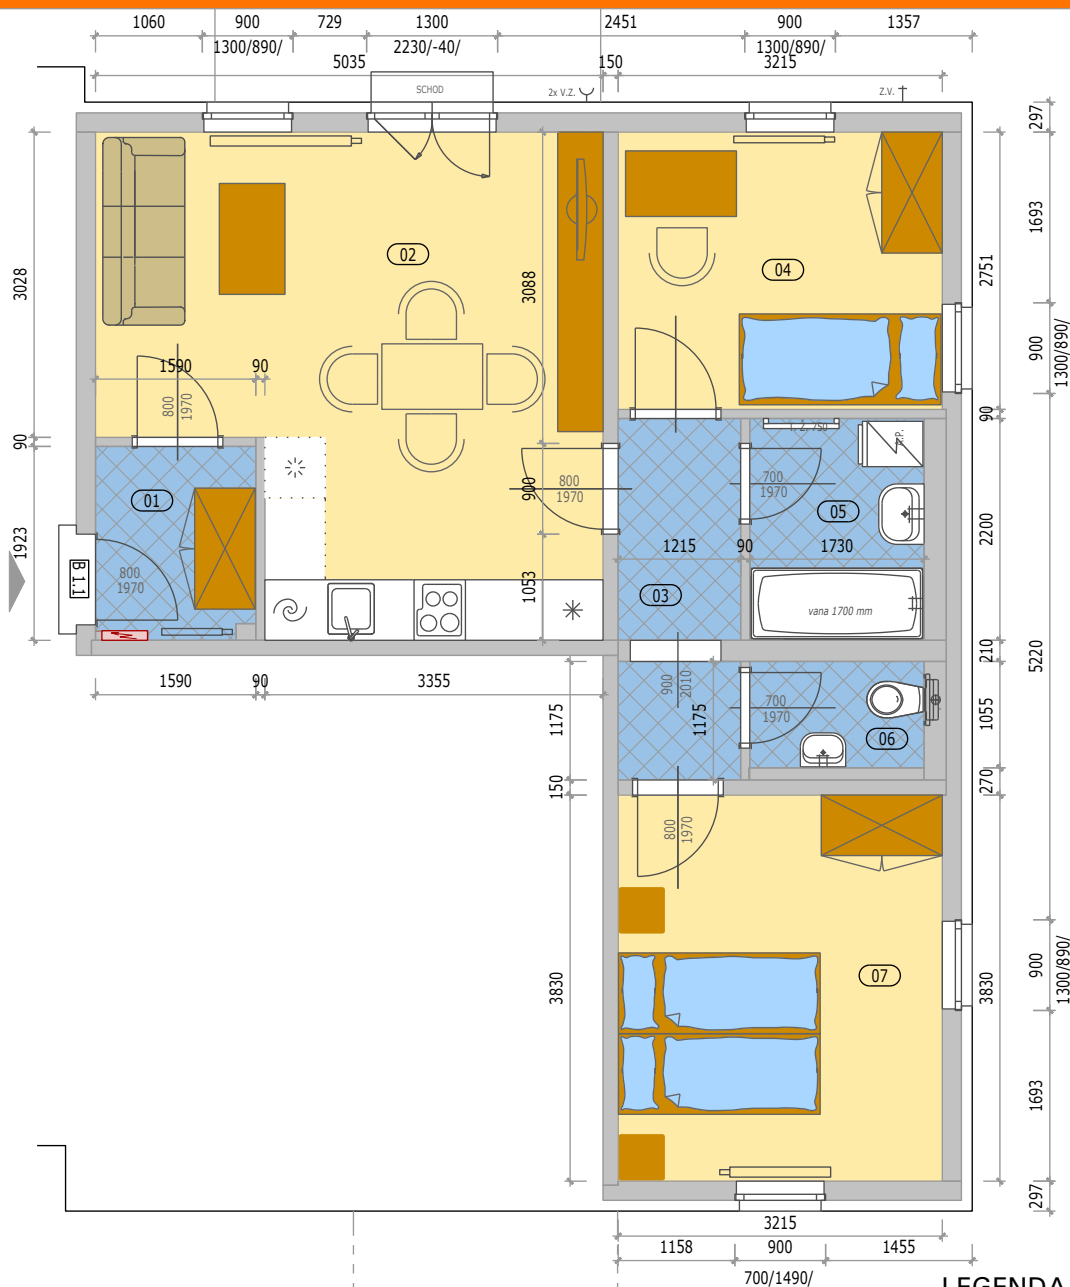

BYTOVÉ DOMY ZBŮCH OLŠINKY

POZICE BYTU

LEGENDA MÍSTNOSTÍ

B 1.1 BYT 3KK + PŘEDZAHŘÁDKA

číslo.m.	účel místnosti	plocha m ²
01	ZÁDVEŘÍ	3,00
02	OBÝVACÍ POKOJ + KUCHYŇ	22,00
03	CHODBA	4,20
04	POKOJ	8,80
05	KOUPELNA	3,80
06	WC	1,80
07	LOŽNICE	12,30
Podlahová plocha bytu v m ²		55,90
Prodejní plocha bytu dle 366/2013 Sb)		59,50
PŘEDZAHŘÁDKA		203,00