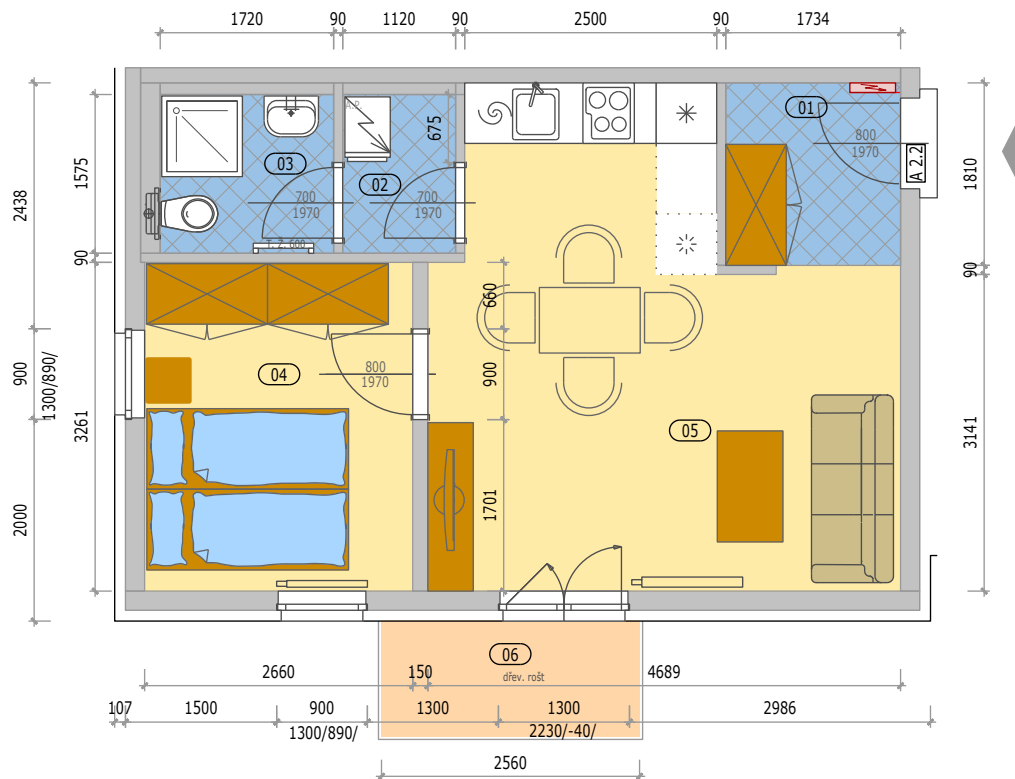

BYTOVÉ DOMY ZBŮCH OLŠINKY

POZICE BYTU

LEGENDA MÍSTNOSTÍ

A 2.2 BYT 2KK + BALKON

číslo.m.	účel místnosti	plocha m ²
01	ZÁDVEŘÍ	3,20
02	TECHNICKÁ MÍSTNOST	1,80
03	KOUPELNA	2,70
04	POKOJ	8,70
05	OBÝVACÍ POKOJ + KUCHYŇ	19,50
Podlahová plocha bytu v m ²		35,90
Prodejní plocha bytu dle 366/2013 Sb)		37,80
08	BALKÓN	3,00