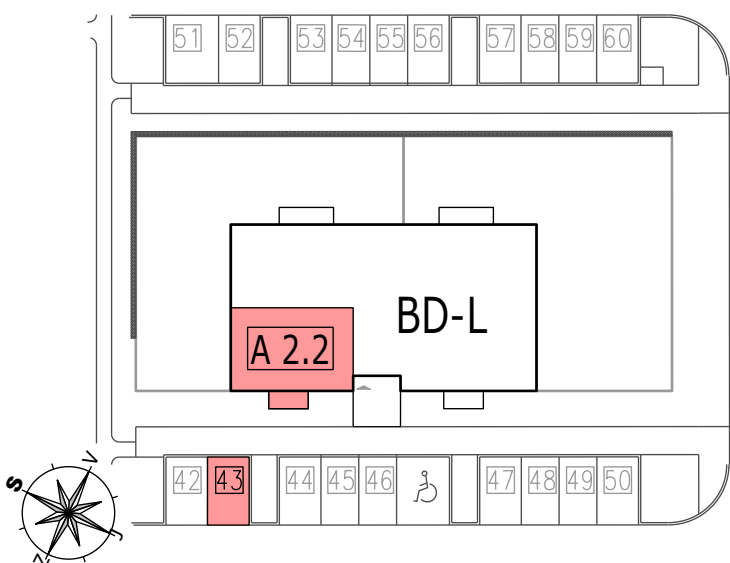

BYTOVÉ DOMY ZBŮCH OLŠINKY

POZICE BYTU

LEGENDA MÍSTNOSTÍ

A 2.2 BYT 2KK + BALKON

číslo.m.	účel místnosti	plocha m ²
01	ZÁDVEŘÍ	3,20
02	TECHNICKÁ MÍSTNOST	1,80
03	KOUPELNA	2,70
04	POKOJ	8,70
05	OBÝVACÍ POKOJ + KUCHYŇ	19,50
Podlahová plocha bytu v m ²		35,90
Prodejní plocha bytu dle 366/2013 Sb)		37,80
08	BALKÓN	3,00