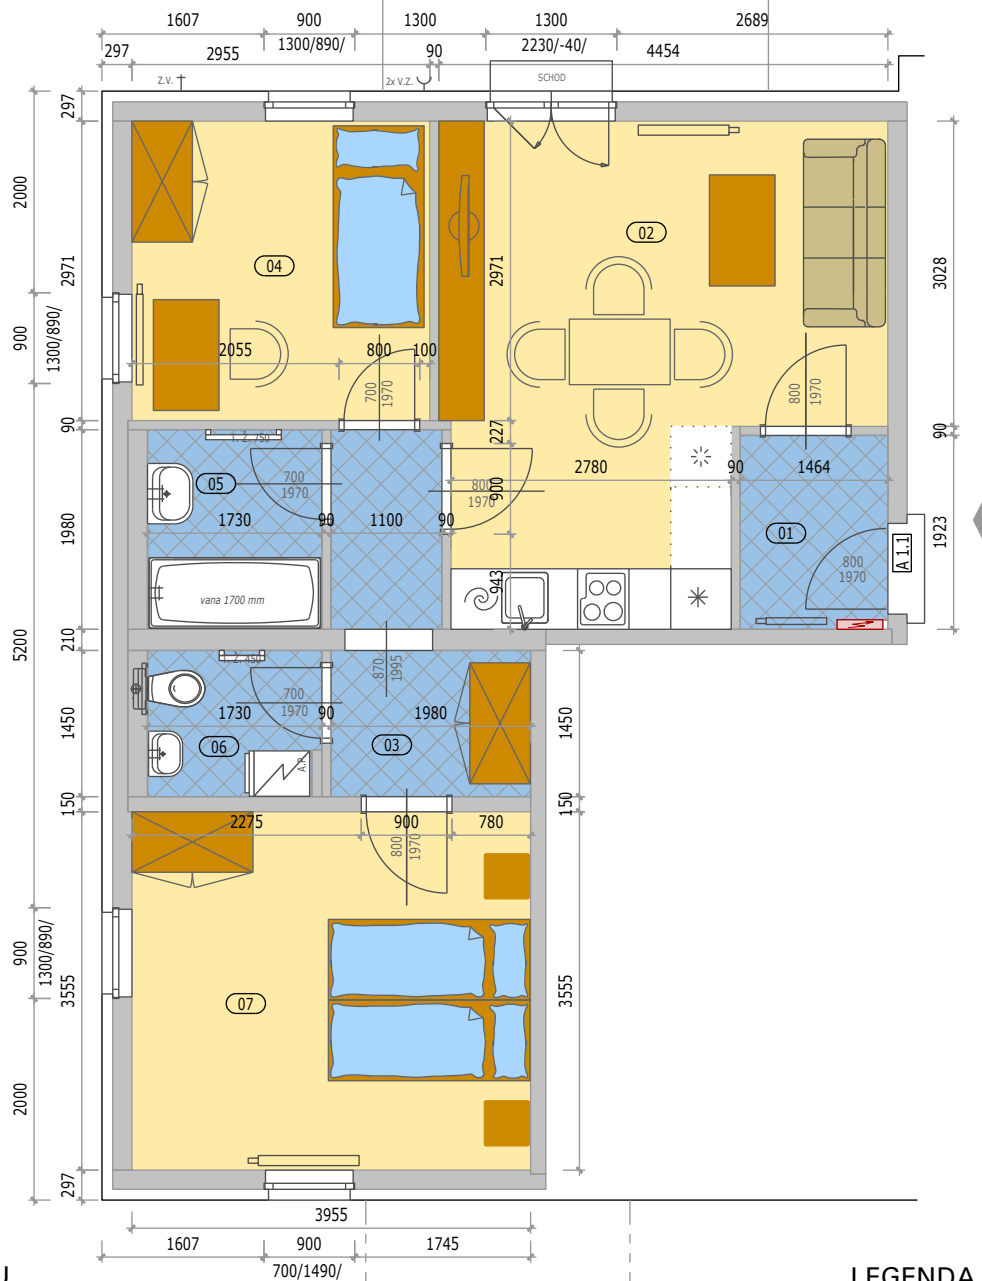

BYTOVÉ DOMY ZBŮCH OLŠINKY

POZICE BYTU

LEGENDA MÍSTNOSTÍ

A 1.1 BYT 3KK + PŘEDZAHŘÁDKA

číslo.m.	účel místnosti	plocha m ²
01	ZÁDVEŘÍ	2,80
02	OBÝVACÍ POKOJ + KUCHYŇ	19,10
03	CHODBA	5,30
04	POKOJ	8,80
05	KOUPELNA	3,40
06	WC	2,40
07	LOŽNICE	14,00
Podlahová plocha bytu v m ²		55,80
Prodejní plocha bytu dle 366/2013 Sb)		59,00
PŘEDZAHŘÁDKA		173,00