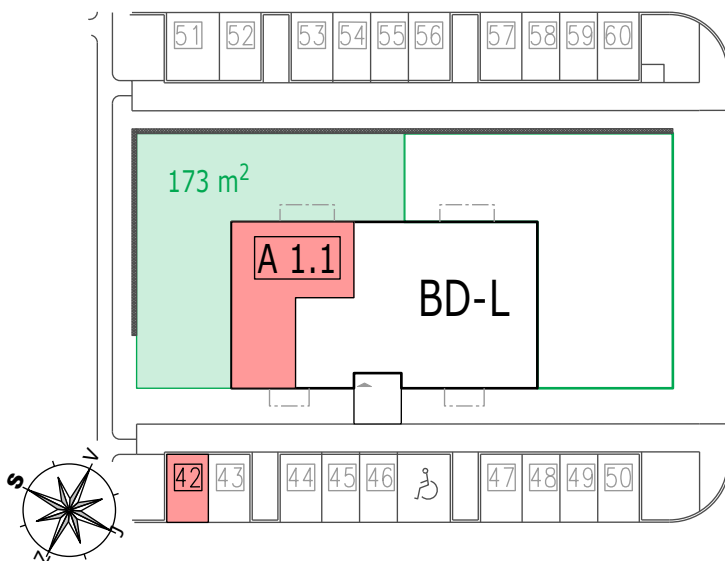

BYTOVÉ DOMY ZBŮCH OLŠINKY

POZICE BYTU

LEGENDA MÍSTNOSTÍ

A 1.1 BYT 3KK + PŘEDZAHŘÁDKA

číslo.m.	účel místnosti	plocha m ²
01	ZÁDVEŘÍ	2,80
02	OBÝVACÍ POKOJ + KUCHYŇ	19,10
03	CHODBA	5,30
04	POKOJ	8,80
05	KOUPELNA	3,40
06	WC	2,40
07	LOŽNICE	14,00
Podlahová plocha bytu v m ²		55,80
Prodejní plocha bytu dle 366/2013 Sb)		59,00
PŘEDZAHŘÁDKA		173,00