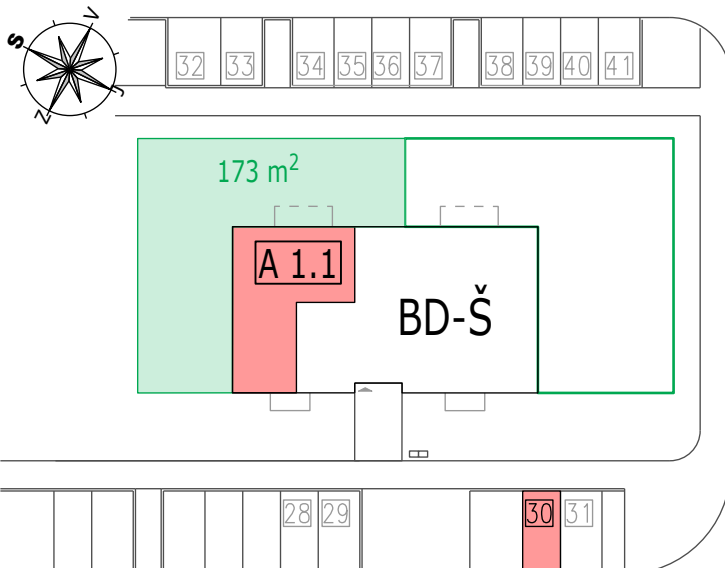

A 1.1 BYT 3KK + PŘEDZAHŘÁDKA

číslo.m.	účel místnosti	plocha m²
01	ZÁDVEŘÍ	2,80
02	OBÝVACÍ POKOJ + KUCHYŇ	19,10
03	CHODBA	5,30
04	POKOJ	8,80
05	KOUPELNA	3,40
06	WC	2,40
07	LOŽNICE	14,00
Podlahová plocha bytu v m²		55,80
Prodejní plocha bytu dle 366/2013 Sb)		59,00
PŘEDZAHŘÁDKA		173,00

BYTOVÝ DŮM Š - 1.NP **BYT - A 1.1**

Kontakt: Tereza Šudomová
Email : sudomova@bydleniuplzne.cz

GSM: +420 602 666 208
www.bydleniuplzne.cz