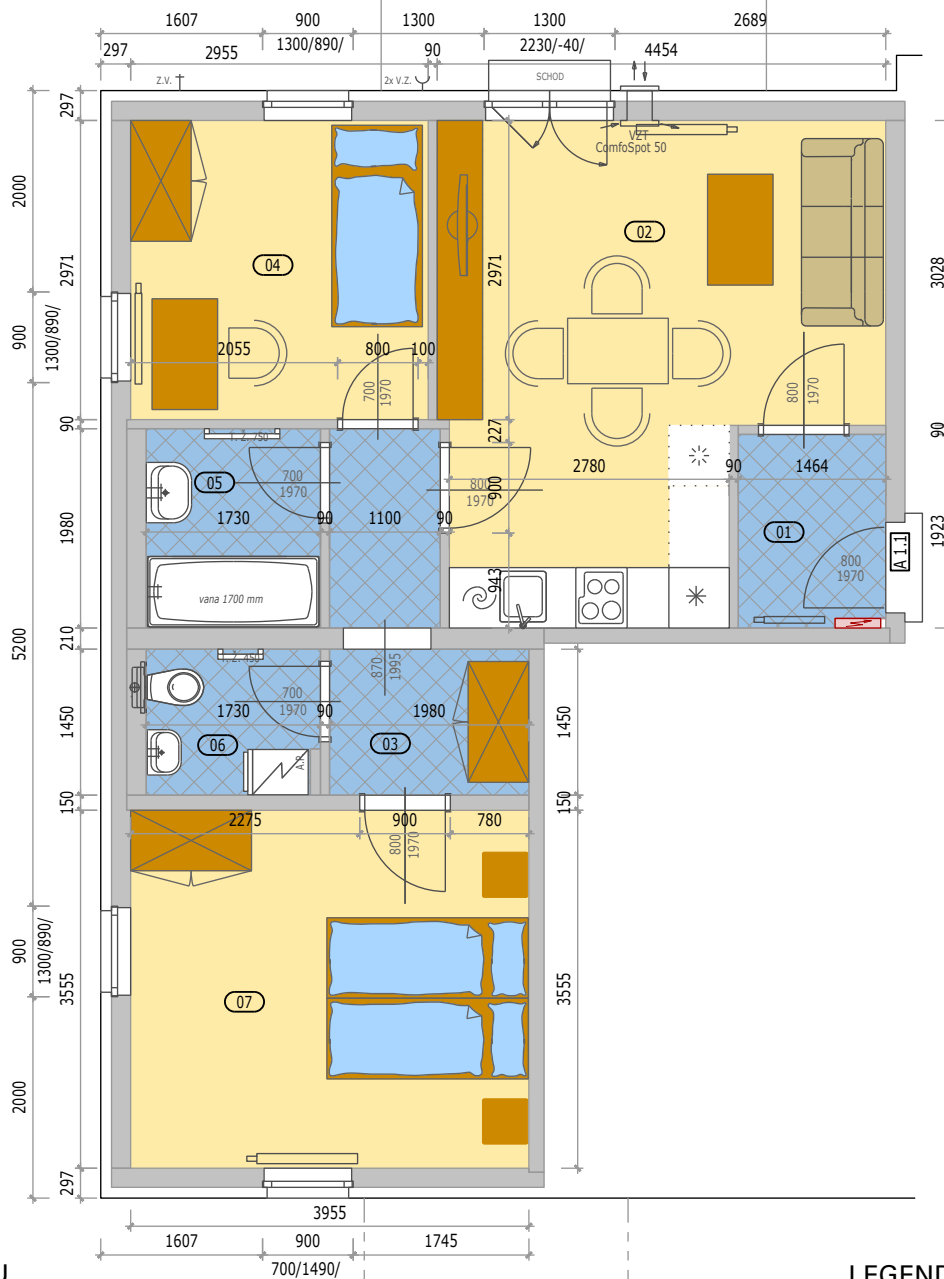

LEGENDA MÍSTNOSTÍ

BYTOVÉ DOMY ZBŮCH OLŠINKY

POZICE BYTU