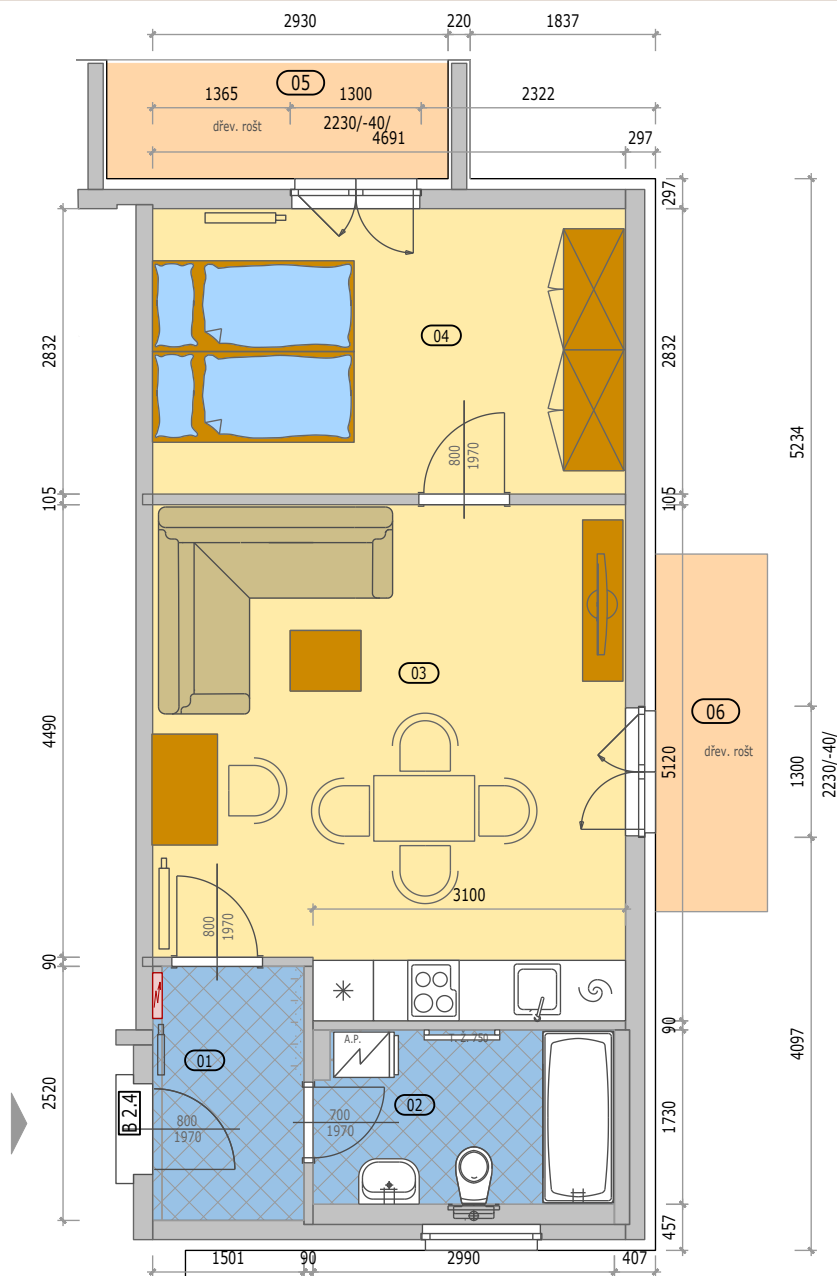

BYTOVÉ DOMY ZBŮCH OLŠINKY

POZICE BYTU

LEGENDA MÍSTNOSTÍ