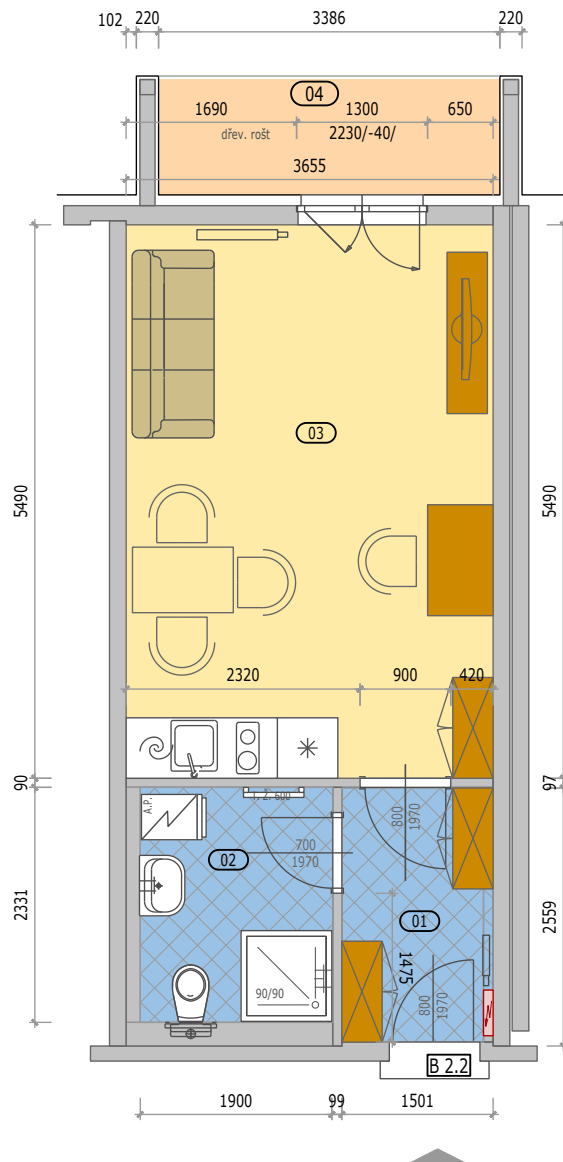

BYTOVÉ DOMY ZBŮCH OLŠINKY

POZICE BYTU

LEGENDA MÍSTNOSTÍ

B 2.2 BYT 1KK + BALKON		
číslo.m.	účel místnosti	plocha m ²
01	ZÁDVEŘÍ	3,80
02	KOUPELNA + WC	4,50
03	OBÝVACÍ POKOJ + KUCHYŇ	20,00
Podlahová plocha bytu v m ²		28,30
Prodejní plocha bytu dle 366/2013 Sb)		29,50
04	BALKÓN – LODŽIE	4,00