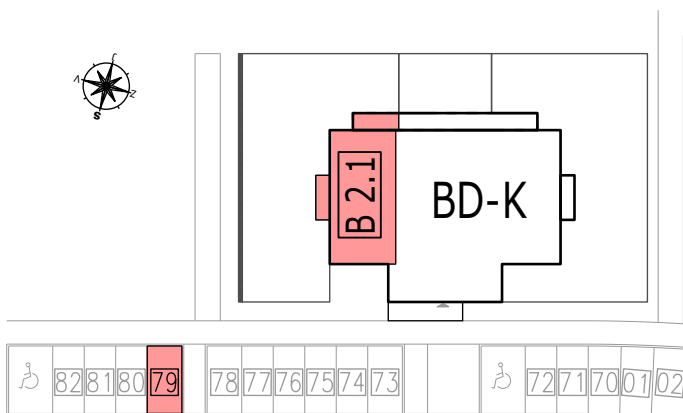

BYTOVÉ DOMY ZBŮCH OLŠINKY

POZICE BYTU

LEGENDA MÍSTNOSTÍ

B 2.1 BYT 2KK + BALKON		
číslo.m.	účel místnosti	plocha m ²
01	ZÁDVEŘÍ	3,80
02	KOUPELNA + WC	5,10
03	OBÝVACÍ POKOJ + KUCHYŇ	23,00
04	POKOJ	13,30
Podlahová plocha bytu v m ²		45,20
Prodejní plocha bytu dle 366/2013 Sb)		47,00
05	BALKÓN – LODŽIE	4,00
06	BALKÓN	3,00