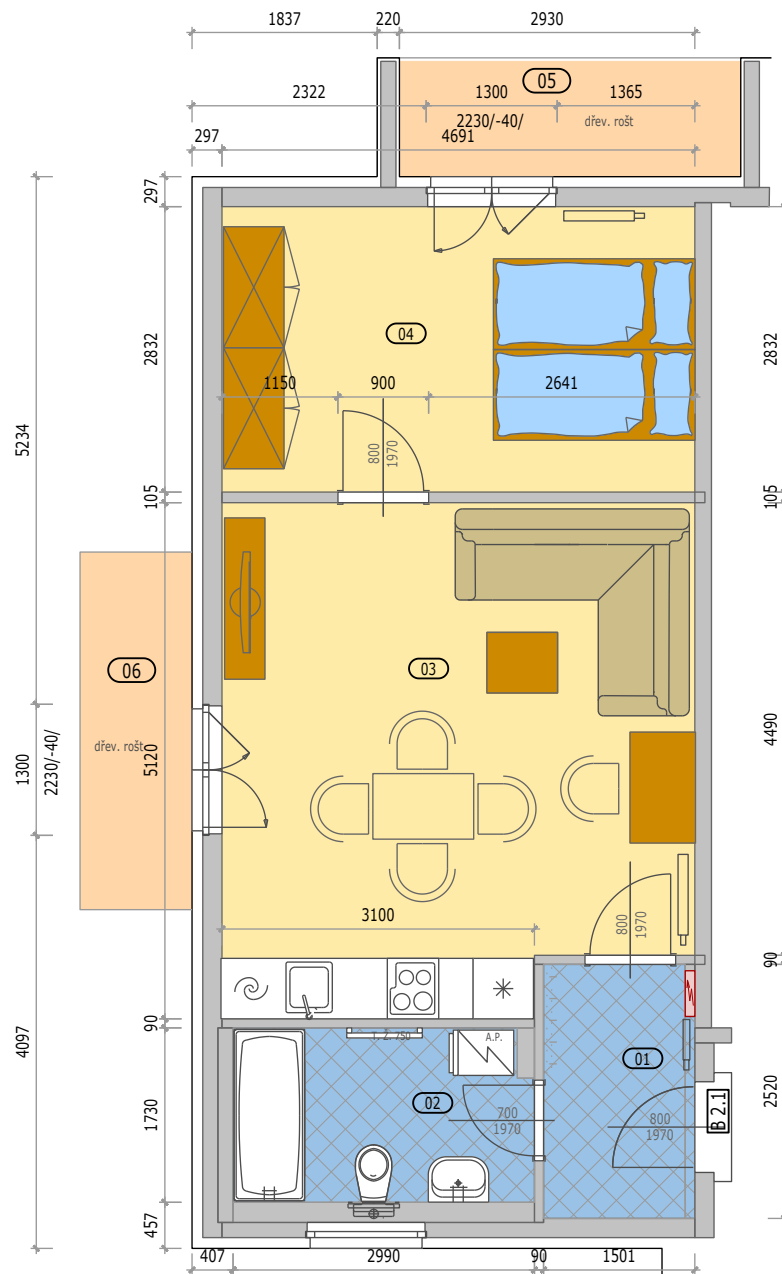

BYTOVÉ DOMY ZBŮCH OLŠINKY

POZICE BYTU

LEGENDA MÍSTNOSTÍ

B 2.1 BYT 2KK + BALKON		
číslo.m.	účel místnosti	plocha m ²
01	ZÁDVEŘÍ	3,80
02	KOUPELNA + WC	5,10
03	OBÝVACÍ POKOJ + KUCHYŇ	23,00
04	POKOJ	13,30
Podlahová plocha bytu v m ²		45,20
Prodejní plocha bytu dle 366/2013 Sb)		47,00
05	BALKÓN – LODŽIE	4,00
06	BALKÓN	3,00