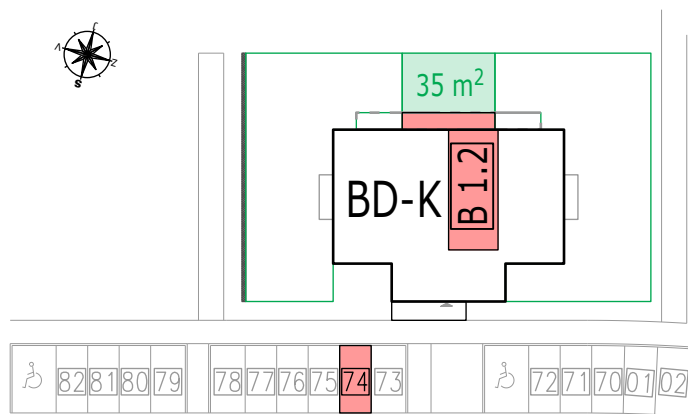

BYTOVÉ DOMY ZBŮCH OLŠINKY

POZICE BYTU

LEGENDA MÍSTNOSTÍ

B 1.2 BYT 1KK + PŘEDZAHŘÁDKA

číslo.m.	účel místnosti	plocha m ²
01	ZÁDVEŘÍ	3,80
02	KOUPELNA + WC	4,50
03	OBÝVACÍ POKOJ + KUCHYŇ	20,00
Podlahová plocha bytu v m ²		28,30
Prodejní plocha bytu dle 366/2013 Sb)		29,50
PŘEDZAHŘÁDKA		35,00
TERASA		9,90