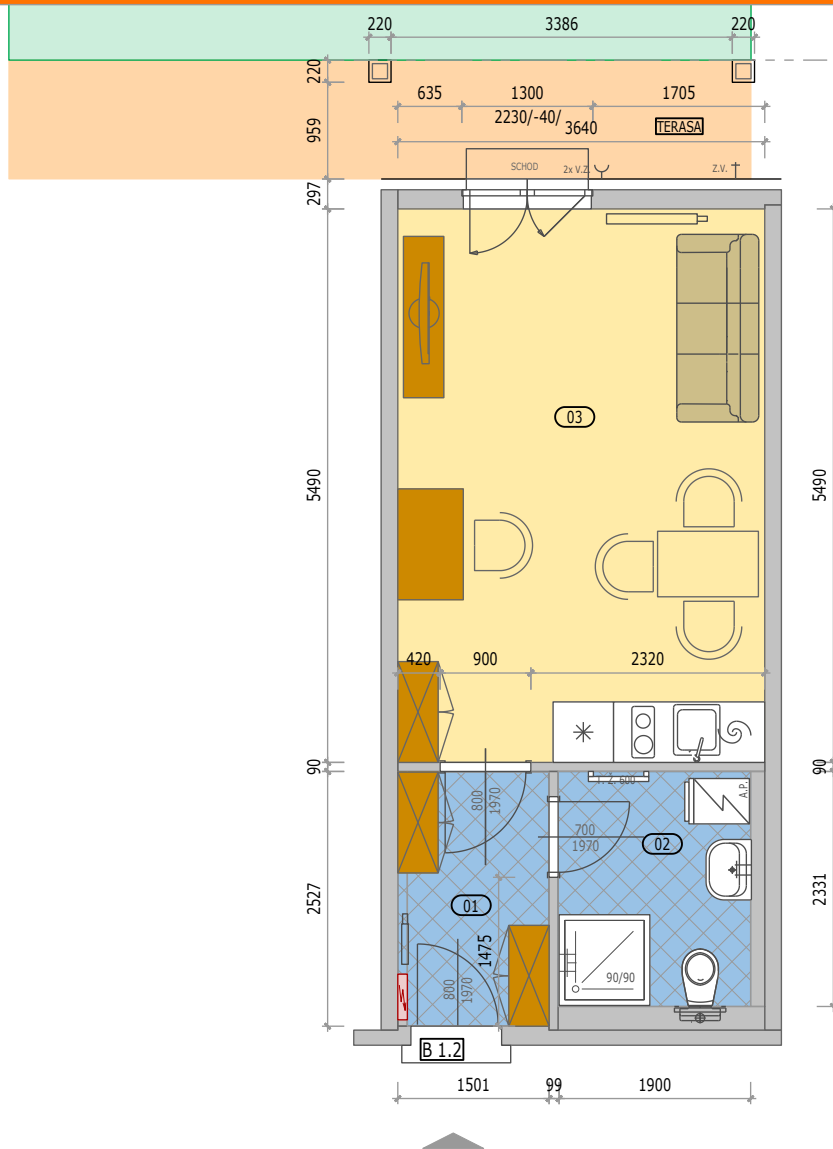

BYTOVÉ DOMY ZBŮCH OLŠINKY

POZICE BYTU

LEGENDA MÍSTNOSTÍ

B 1.2 BYT 1KK + PŘEDZAHŘÁDKA

číslo.m.	účel místnosti	plocha m ²
01	ZÁDVEŘÍ	3,80
02	KOUPELNA + WC	4,50
03	OBÝVACÍ POKOJ + KUCHYŇ	20,00
Podlahová plocha bytu v m ²		28,30
Prodejní plocha bytu dle 366/2013 Sb)		29,50
PŘEDZAHŘÁDKA		35,00
TERASA		9,90