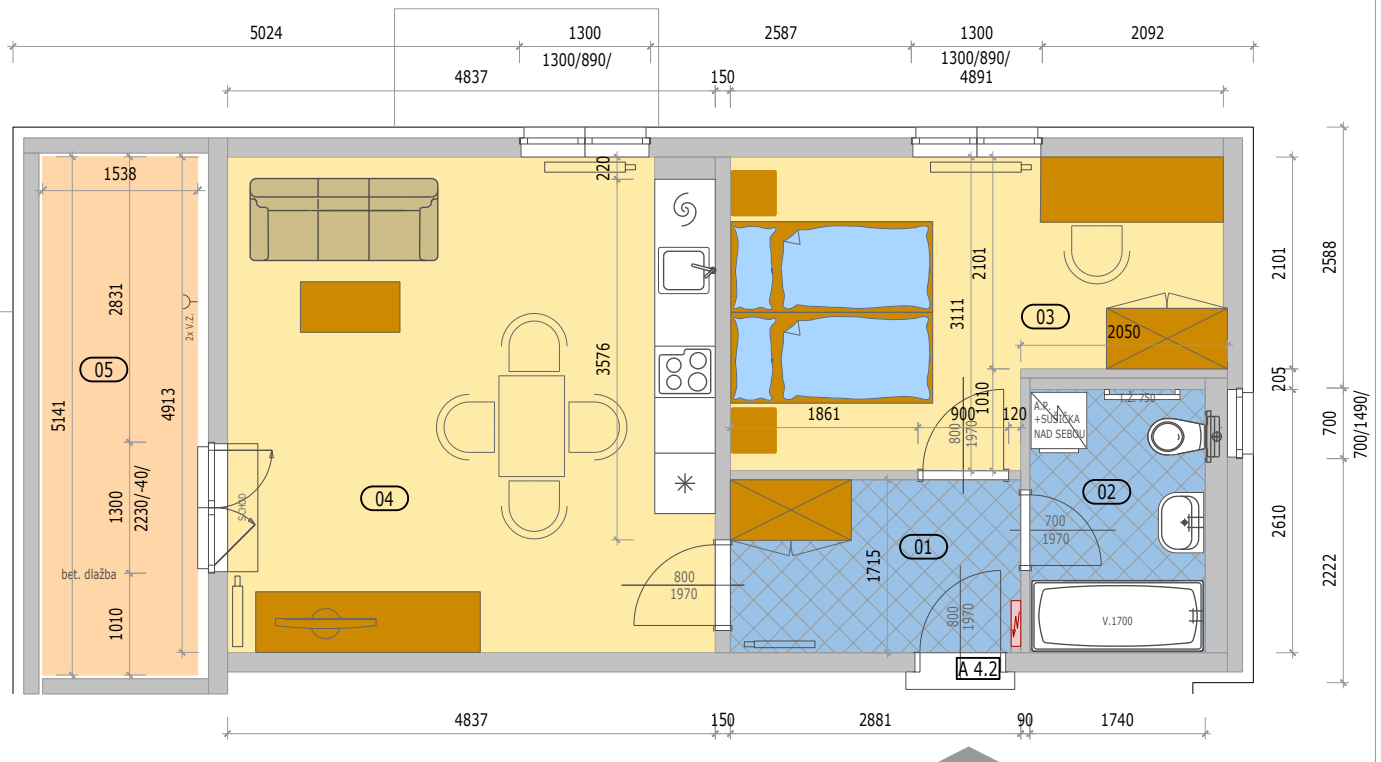

BYTOVÉ DOMY ZBŮCH OLŠINKY

POZICE BYTU

LEGENDA MÍSTNOSTÍ

A 4.2 BYT 2KK

číslo.m.	účel místnosti	plocha m ²
01	CHODBA	4,90
02	KOUPELNA	4,50
03	POKOJ	13,20
04	OBÝVACÍ POKOJ + KUCHYŇ	23,60
Podlahová plocha bytu v m ²		46,20
Prodejní plocha bytu dle 366/2013 Sb)		48,50
05	TERASA	7,90