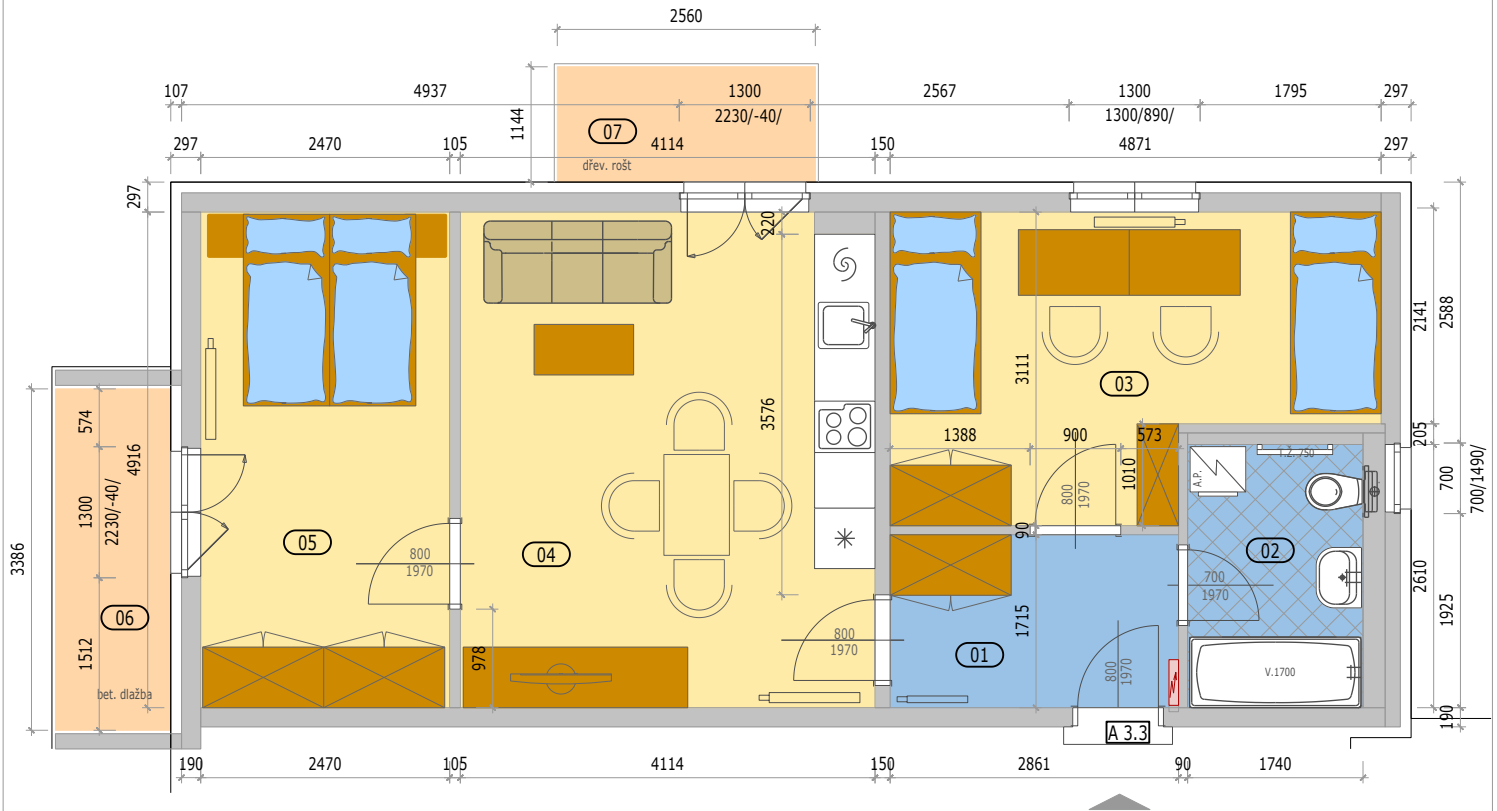

BYTOVÉ DOMY ZBŮCH OLŠINKY

POZICE BYTU

LEGENDA MÍSTNOSTÍ

A 3.3 BYT 3KK

číslo.m.	účel místnosti	plocha m ²
01	CHODBA	4,90
02	KOUPELNA	4,50
03	POKOJ	13,10
04	OBÝVACÍ POKOJ + KUCHYŇ	20,00
05	POKOJ	12,14
Podlahová plocha bytu v m ²		54,64
Prodejní plocha bytu dle 366/2013 Sb)		57,50
06	BALKÓN - LODŽIE	4,00
07	BALKÓN	3,00