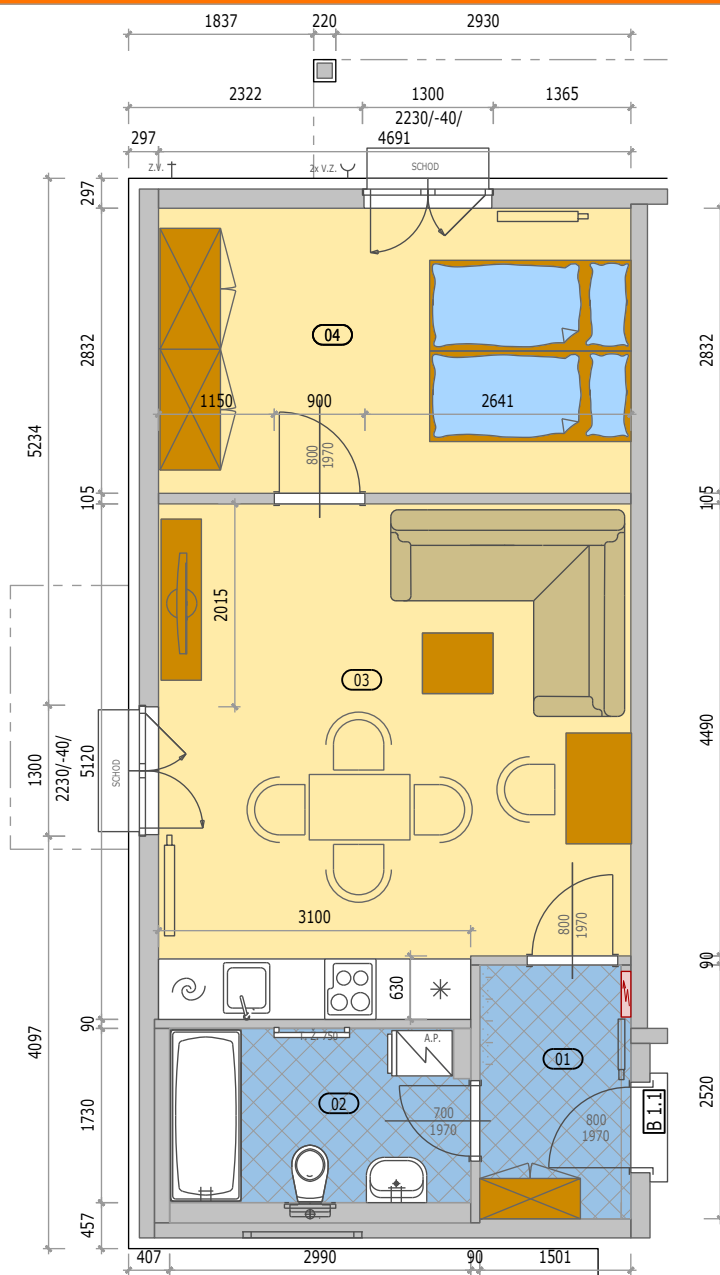

BYTOVÉ DOMY ZBŮCH OLŠINKY

POZICE BYTU

LEGENDA MÍSTNOSTÍ

| B 1.1 BYT 2KK + PŘEDZAHŘÁDKA | | |
|--|------------------------|-----------------------|
| číslo m. | účel místnosti | plocha m ² |
| 01 | ZÁDVEŘÍ | 3,80 |
| 02 | KOUPELNA + WC | 5,10 |
| 03 | OBÝVACÍ POKOJ + KUCHYŇ | 23,00 |
| 04 | POKOJ | 13,30 |
| Podlahová plocha bytu v m ² | | 45,20 |
| Prodejní plocha bytu dle 366/2013 Sb) | | 47,00 |
| PŘEDZAHŘÁDKA | | 193,00 |