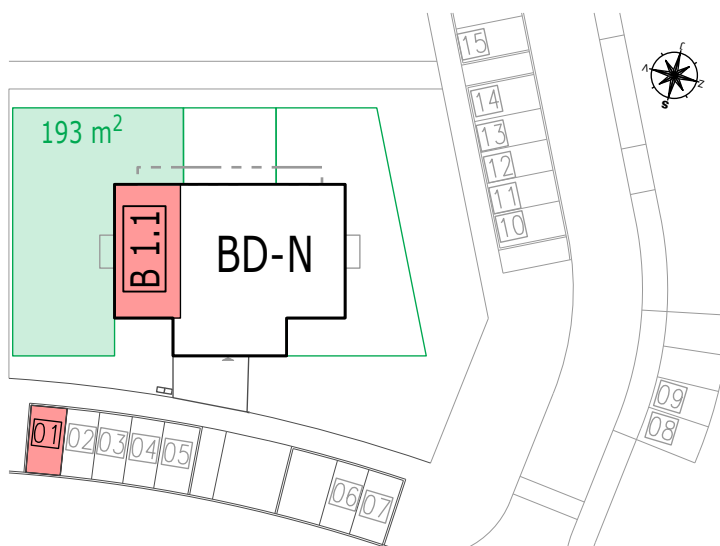

BYTOVÉ DOMY ZBŮCH OLŠINKY

POZICE BYTU

LEGENDA MÍSTNOSTÍ

| B 1.1 BYT 2KK + PŘEDZAHŘÁDKA | | |
|--|------------------------|-----------------------|
| číslo m. | účel místnosti | plocha m ² |
| 01 | ZÁDVEŘÍ | 3,80 |
| 02 | KOUPELNA + WC | 5,10 |
| 03 | OBÝVACÍ POKOJ + KUCHYŇ | 23,00 |
| 04 | POKOJ | 13,30 |
| Podlahová plocha bytu v m ² | | 45,20 |
| Prodejní plocha bytu dle 366/2013 Sb) | | 47,00 |
| PŘEDZAHŘÁDKA | | 193,00 |