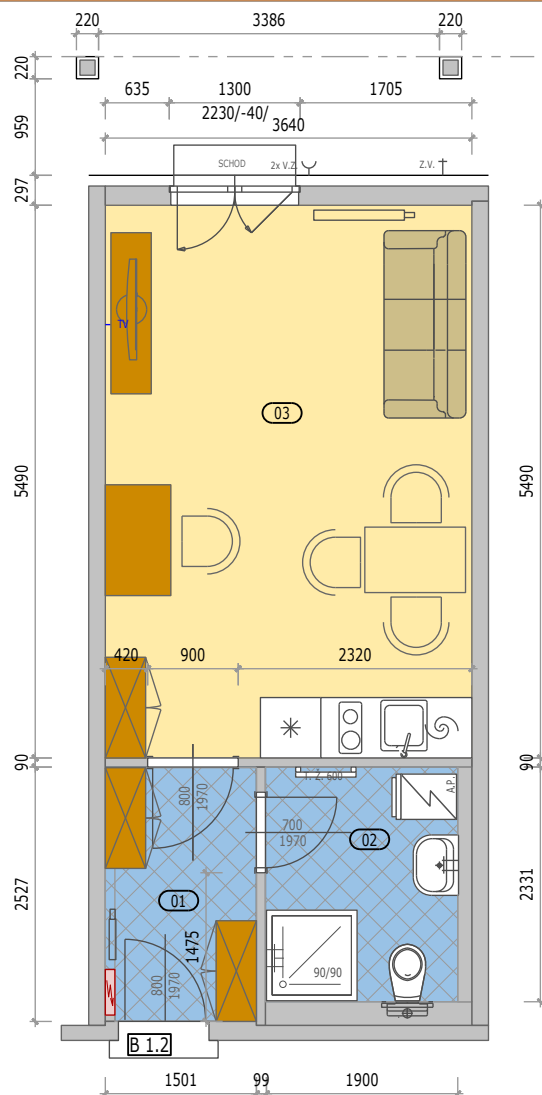

# BYTOVÉ DOMY ZBŮCH OLŠINKY

POZICE BYTU

LEGENDA MÍSTNOSTÍ

<b>B 1.2 BYT 1KK + PŘEDZAHŘÁDKA</b>		
číslo.m.	účel místnosti	plocha m <sup>2</sup>
01	ZÁDVEŘÍ	3,80
02	KOUPELNA + WC	4,50
03	OBÝVACÍ POKOJ + KUCHYŇ	20,00
Podlahová plocha bytu v m <sup>2</sup>		<b>28,30</b>
Prodejní plocha bytu dle 366/2013 Sb)		<b>29,50</b>
PŘEDZAHŘÁDKA		45,00