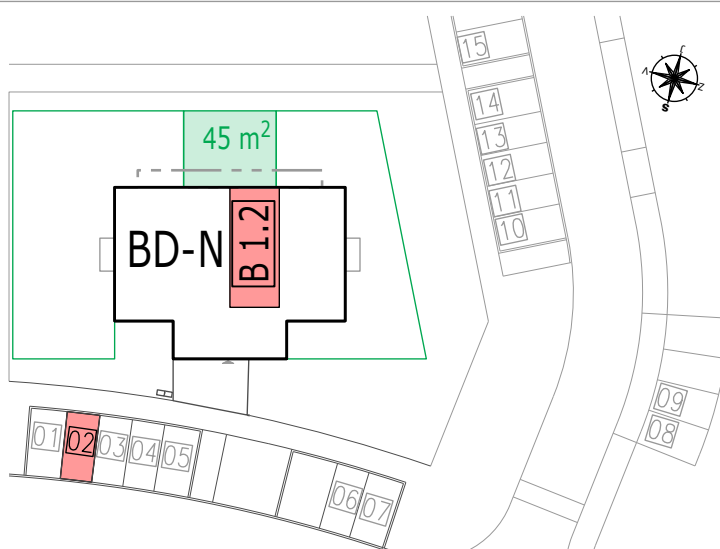

# BYTOVÉ DOMY ZBŮCH OLŠINKY

POZICE BYTU

LEGENDA MÍSTNOSTÍ

<b>B 1.2 BYT 1KK + PŘEDZAHŘÁDKA</b>		
číslo.m.	účel místnosti	plocha m <sup>2</sup>
01	ZÁDVEŘÍ	3,80
02	KOUPELNA + WC	4,50
03	OBÝVACÍ POKOJ + KUCHYŇ	20,00
Podlahová plocha bytu v m <sup>2</sup>		<b>28,30</b>
Prodejní plocha bytu dle 366/2013 Sb)		<b>29,50</b>
PŘEDZAHŘÁDKA		45,00