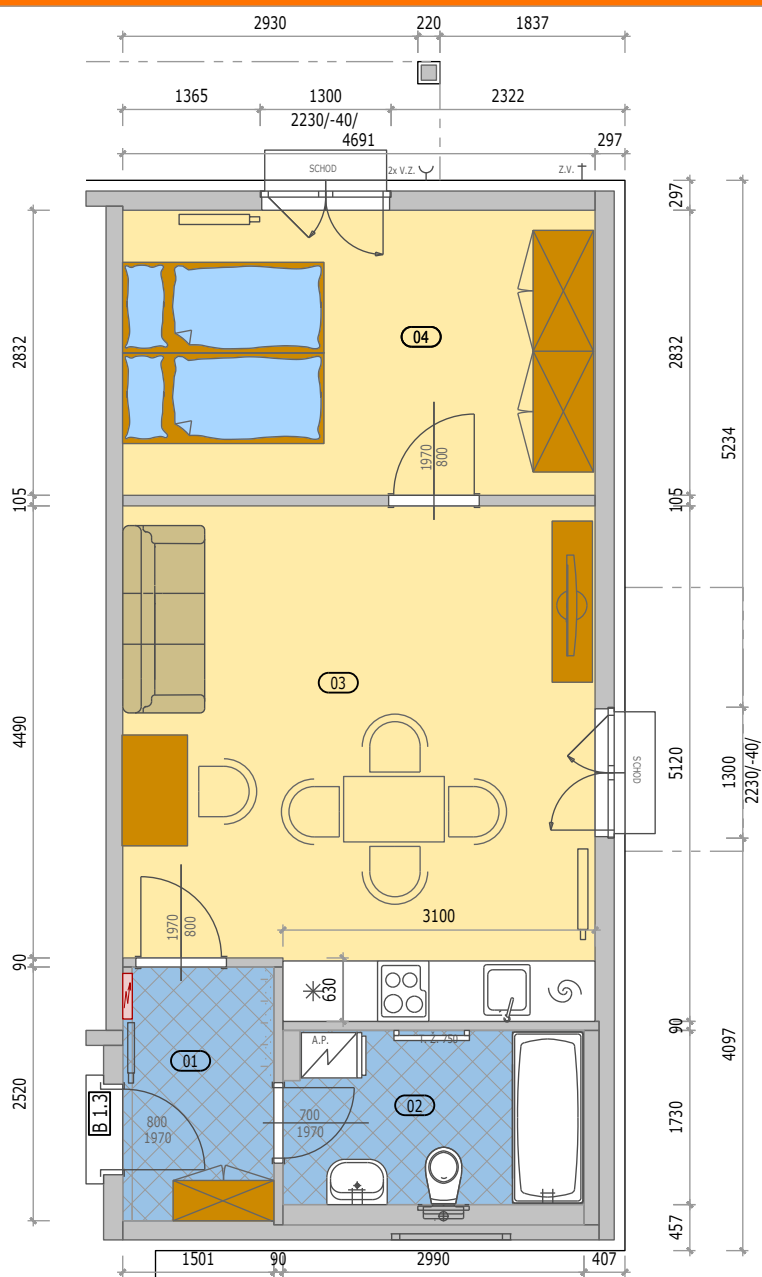

BYTOVÉ DOMY ZBŮCH OLŠINKY

POZICE BYTU

LEGENDA MÍSTNOSTÍ

B 1.3 BYT 2KK + PŘEDZAHRÁDKA		
číslo m.	účel místnosti	plocha m ²
01	ZÁDVEŘÍ	3,80
02	KOUPELNA + WC	5,10
03	OBYVACÍ POKOJ + KUCHYŇ	23,00
04	POKOJ	13,30
Podlahová plocha bytu v m ²		45,20
Prodejní plocha bytu dle 366/2013 Sb)		47,00
PŘEDZAHRÁDKA		136,00