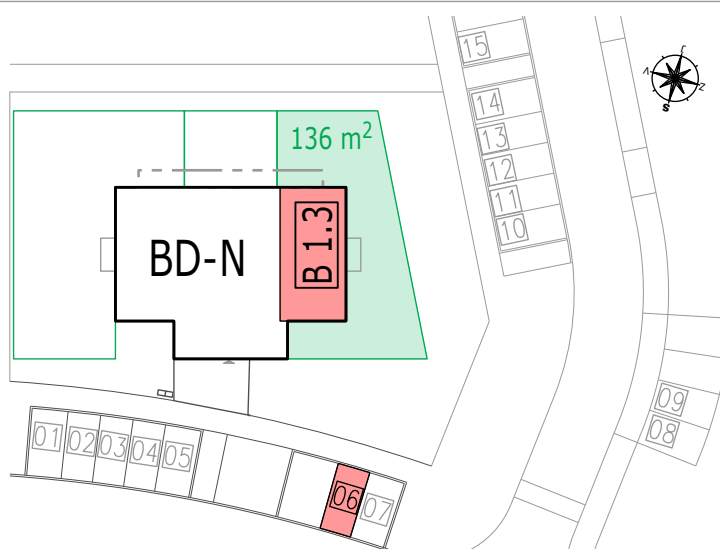

BYTOVÉ DOMY ZBŮCH OLŠINKY

POZICE BYTU

LEGENDA MÍSTNOSTÍ

B 1.3 BYT 2KK + PŘEDZAHRÁDKA		
číslo m.	účel místnosti	plocha m ²
01	ZÁDVEŘÍ	3,80
02	KOUPELNA + WC	5,10
03	OBYVACÍ POKOJ + KUCHYŇ	23,00
04	POKOJ	13,30
Podlahová plocha bytu v m ²		45,20
Prodejní plocha bytu dle 366/2013 Sb)		47,00
PŘEDZAHRÁDKA		136,00