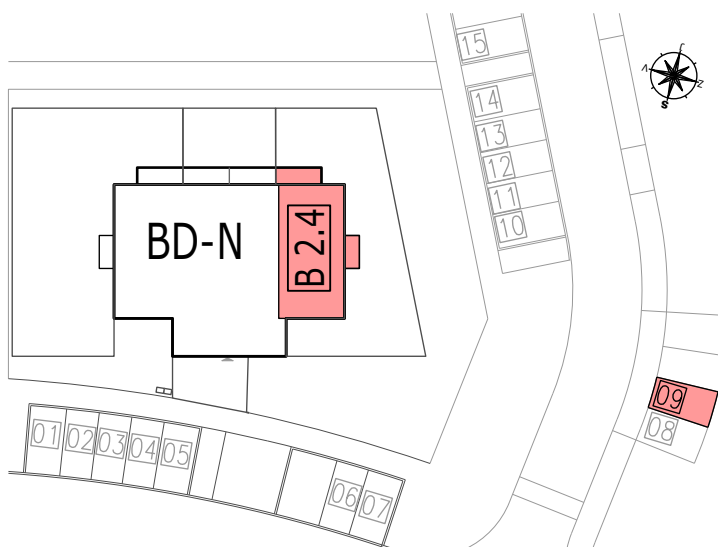

BYTOVÉ DOMY ZBŮCH OLŠINKY

POZICE BYTU

LEGENDA MÍSTNOSTÍ

B 2.4 BYT 2KK + BALKON

číslo.m.	účel místnosti	plocha m ²
01	ZÁDVEŘÍ	3,80
02	KOUPELNA + WC	5,10
03	OBYVACÍ POKOJ + KUCHYŇ	23,00
04	POKOJ	13,30
Podlahová plocha bytu v m ²		45,20
Prodejní plocha bytu dle 366/2013 Sb)		47,00
05	BALKÓN – LODŽIE	4,00
06	BALKÓN	3,00