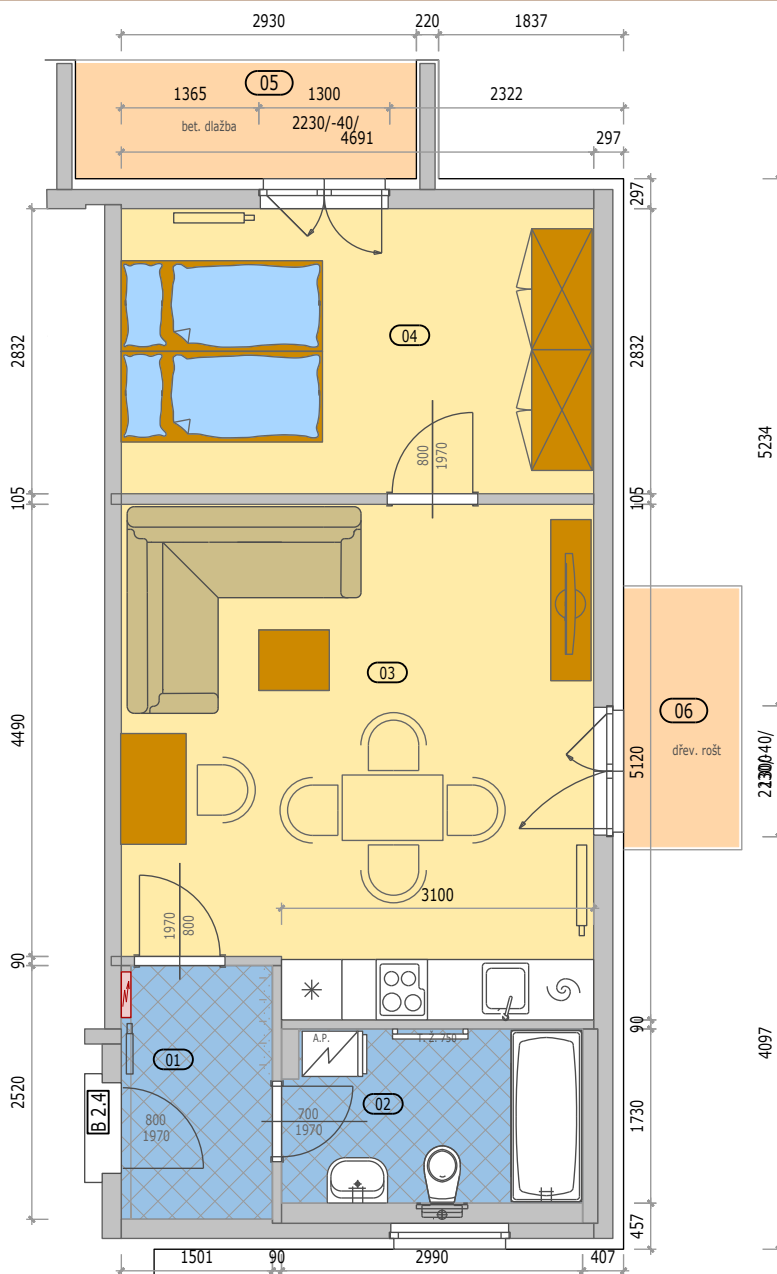

BYTOVÉ DOMY ZBŮCH OLŠINKY

POZICE BYTU

LEGENDA MÍSTNOSTÍ

B 2.4 BYT 2KK + BALKON

číslo.m.	účel místnosti	plocha m ²
01	ZÁDVEŘÍ	3,80
02	KOUPELNA + WC	5,10
03	OBYVACÍ POKOJ + KUCHYŇ	23,00
04	POKOJ	13,30
Podlahová plocha bytu v m ²		45,20
Prodejní plocha bytu dle 366/2013 Sb)		47,00
05	BALKÓN – LODŽIE	4,00
06	BALKÓN	3,00