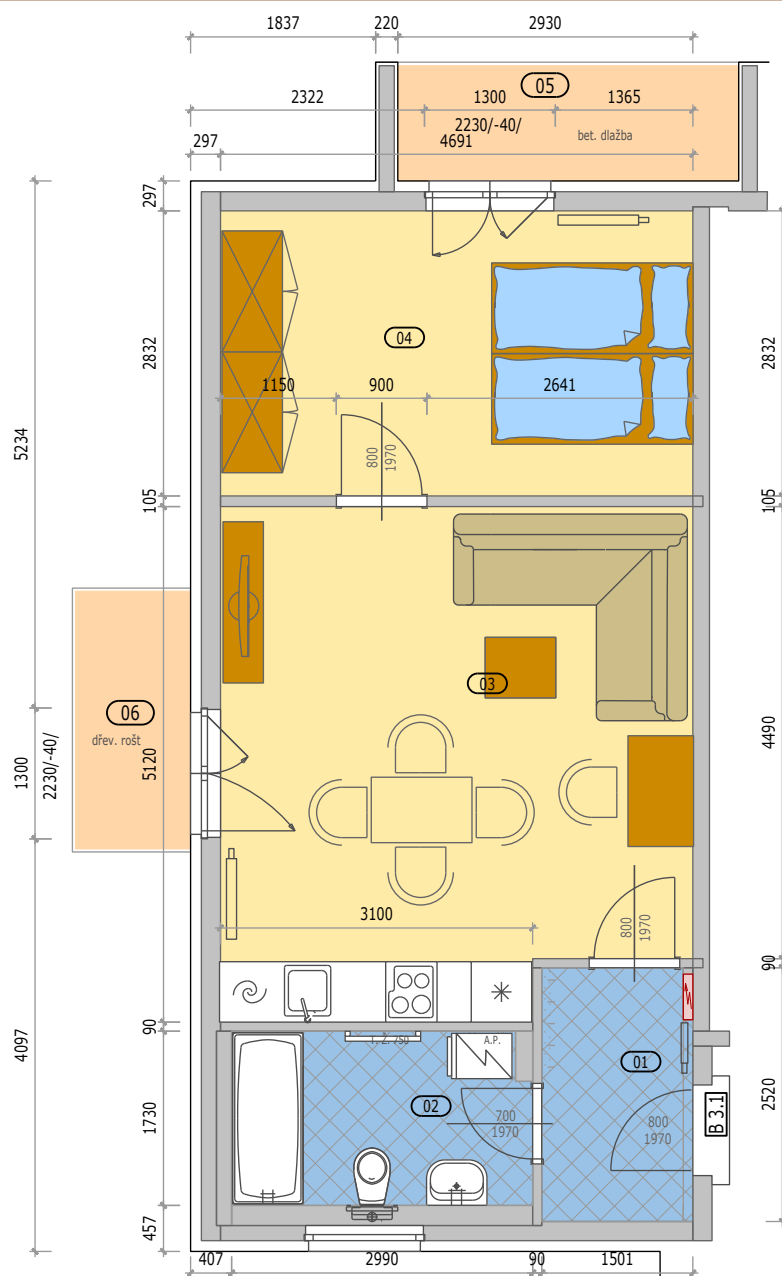

BYTOVÉ DOMY ZBŮCH OLŠINKY

POZICE BYTU

LEGENDA MÍSTNOSTÍ

B 3.1 BYT 2KK + BALKON

číslo.m.	účel místnosti	plocha m ²
01	ZÁDVEŘÍ	3,80
02	KOUPELNA + WC	5,10
03	OBÝVACÍ POKOJ + KUCHYŇ	23,00
04	POKOJ	13,30
Podlahová plocha bytu v m ²		45,20
Prodejní plocha bytu dle 366/2013 Sb)		47,00
05	BALKÓN - LODŽIE	4,00
06	BALKÓN	3,00