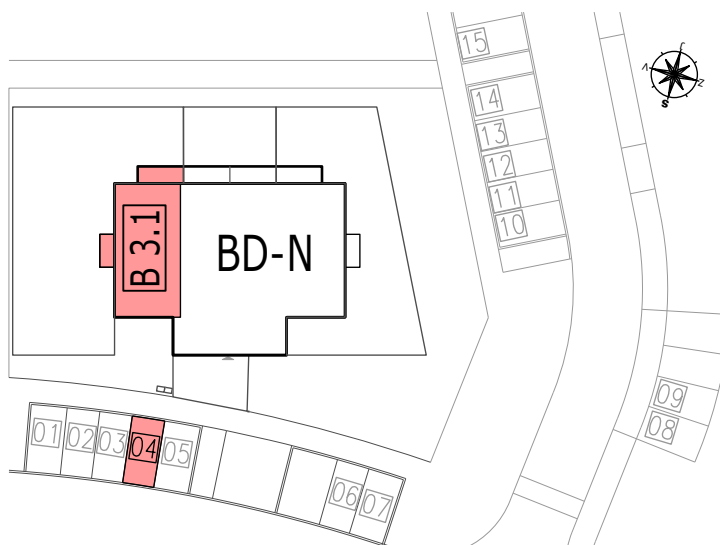

BYTOVÉ DOMY ZBŮCH OLŠINKY

POZICE BYTU

LEGENDA MÍSTNOSTÍ

B 3.1 BYT 2KK + BALKON

číslo.m.	účel místnosti	plocha m ²
01	ZÁDVEŘÍ	3,80
02	KOUPELNA + WC	5,10
03	OBÝVACÍ POKOJ + KUCHYŇ	23,00
04	POKOJ	13,30
Podlahová plocha bytu v m ²		45,20
Prodejní plocha bytu dle 366/2013 Sb)		47,00
05	BALKÓN - LODŽIE	4,00
06	BALKÓN	3,00